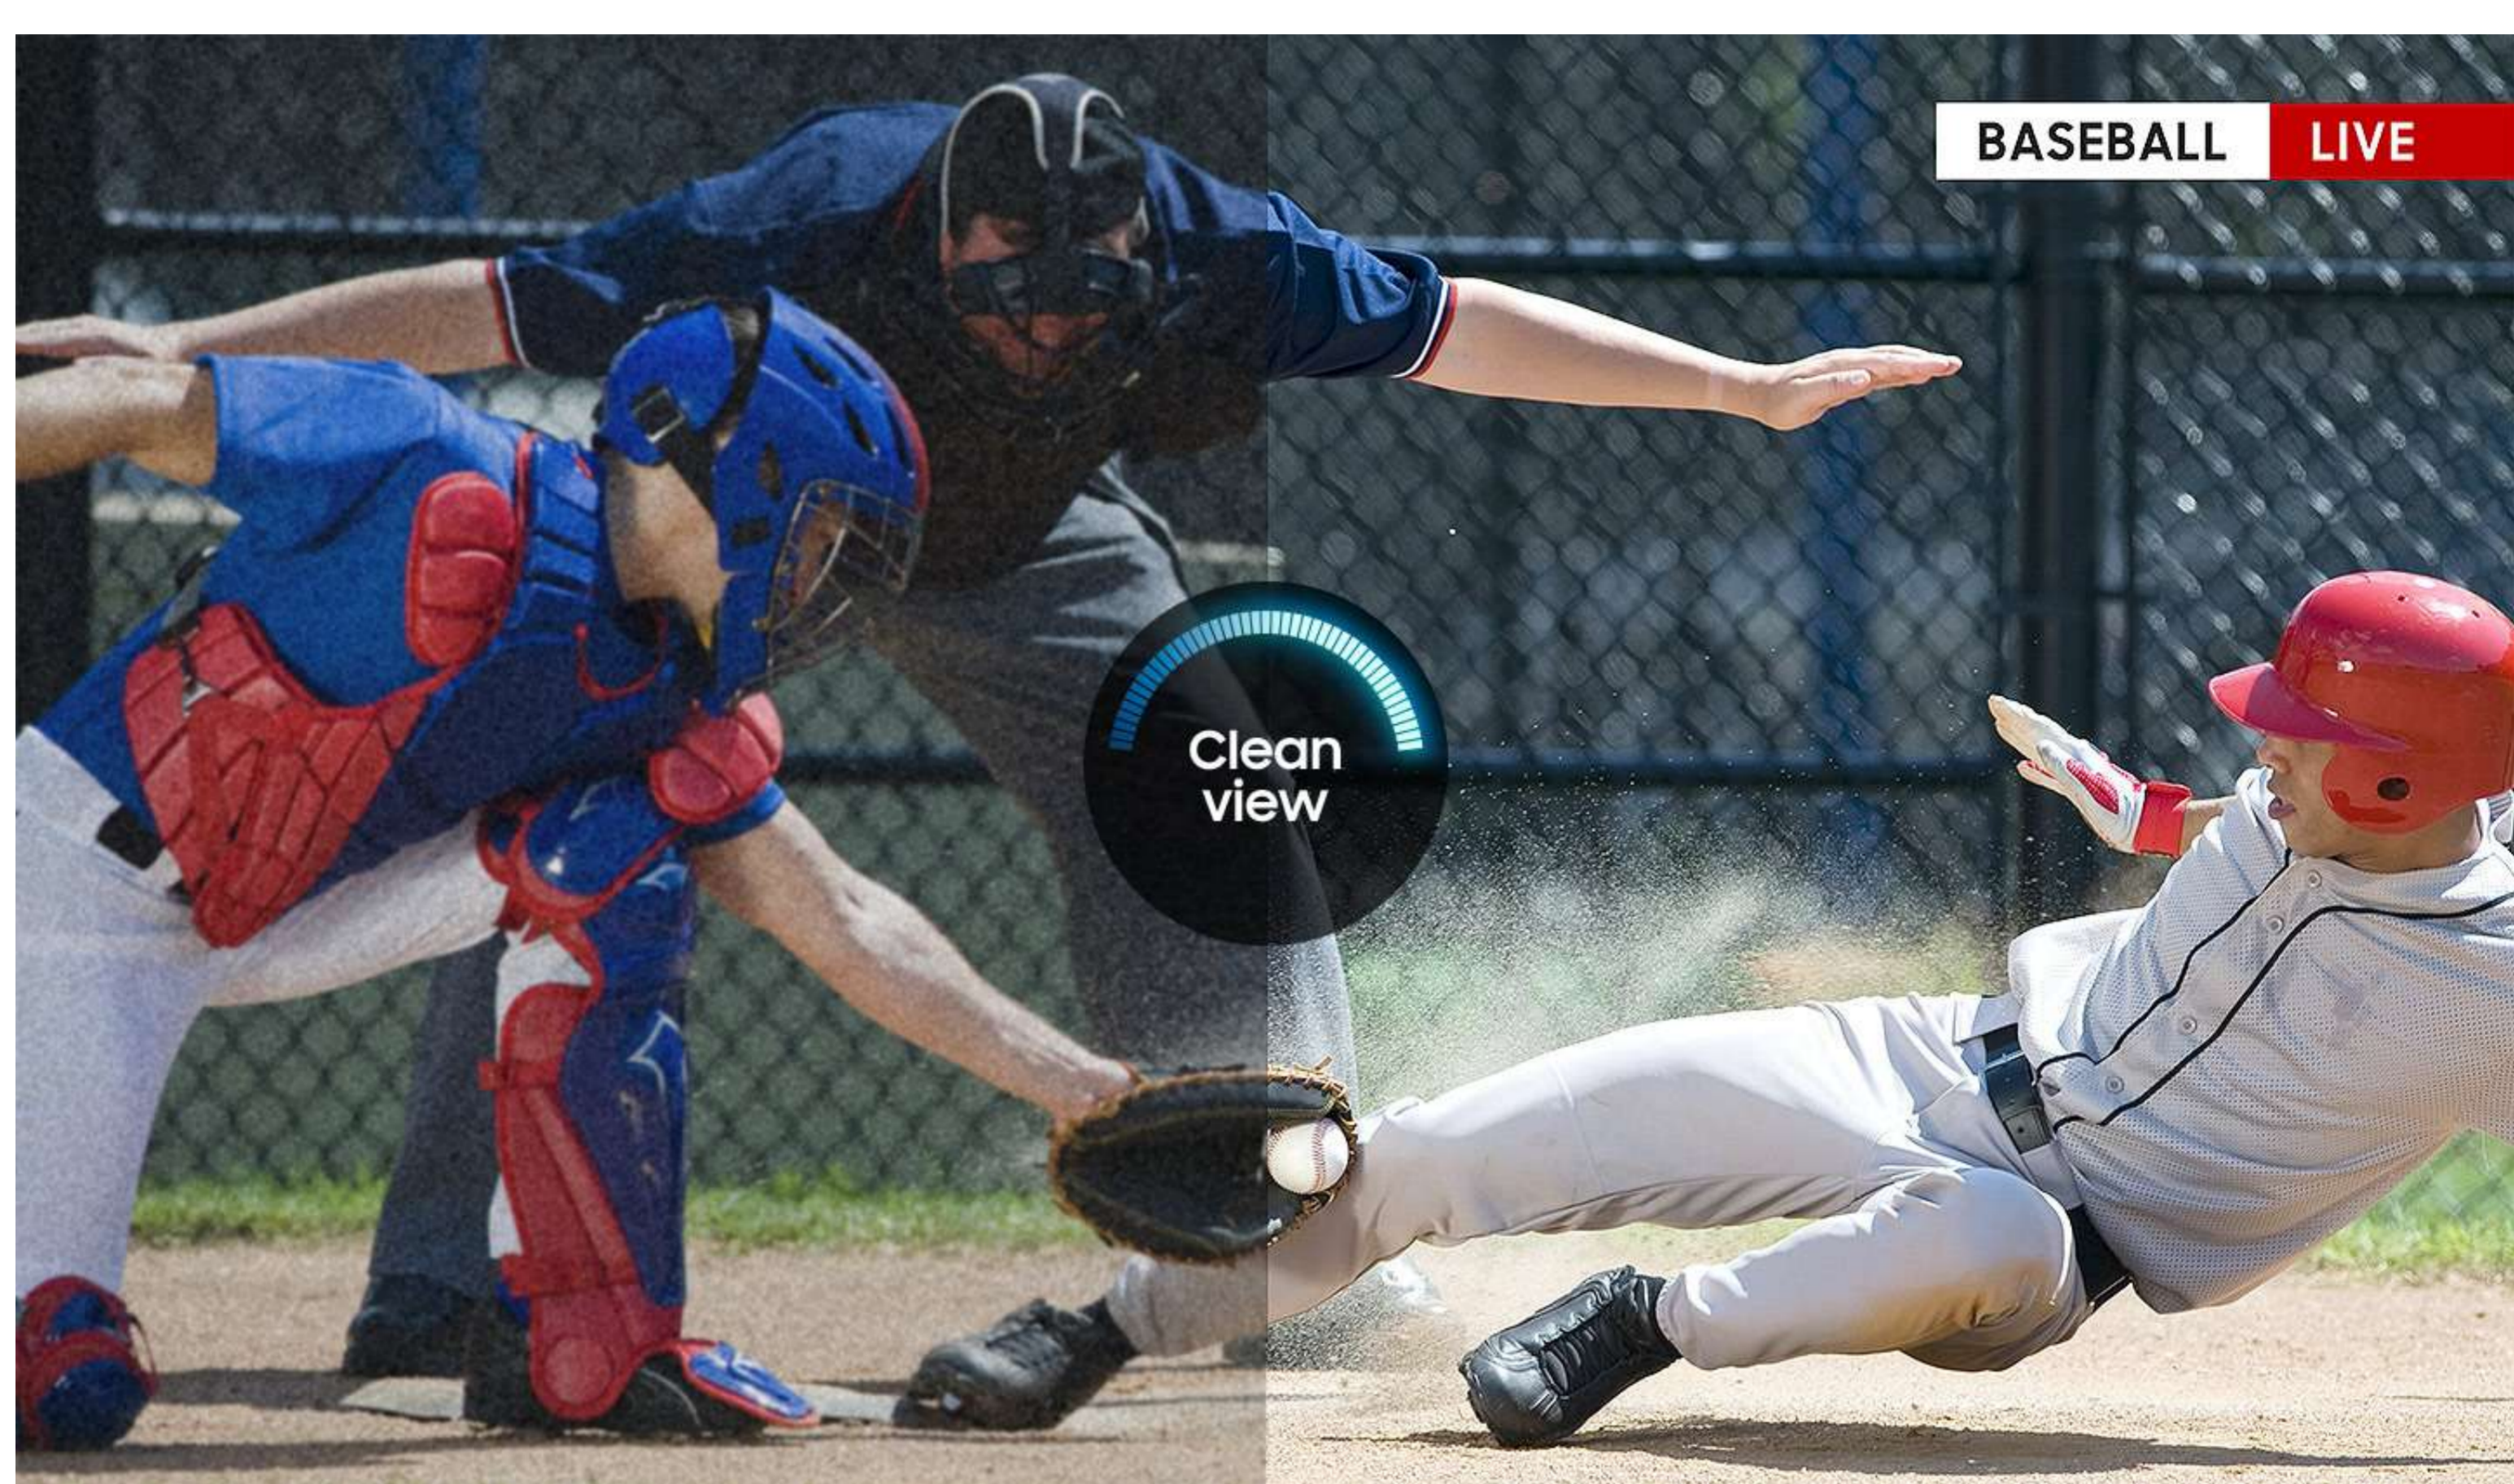

Clean View

Clean View reduce el ruido y la interferencia, mientras mejora el color y el contraste para lograr una imagen más nítida. Disfruta de todos tus contenidos con una calidad de imagen refinada.